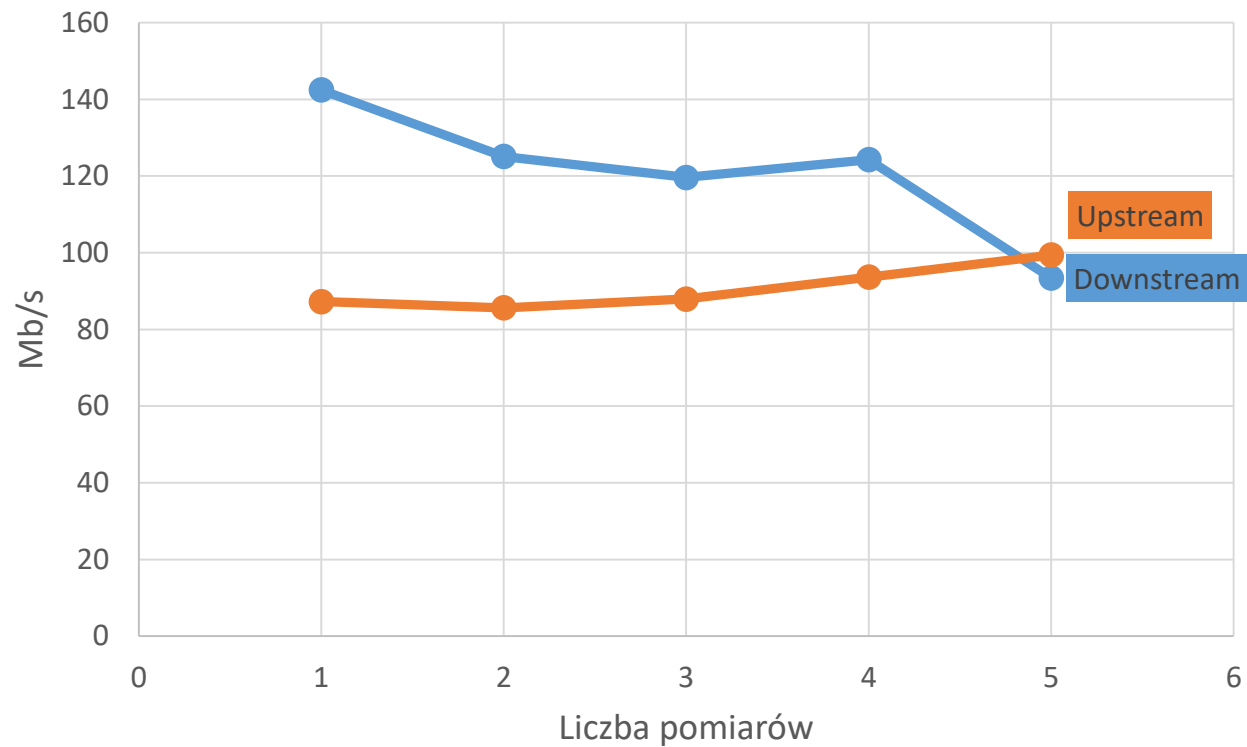

Overlaid on the right side of the browser window is the Windows 'Wi-Fi Status' window. The 'General' tab is active, showing the following information:

- Connection: Internet
- IPv4 Connectivity: Internet
- IPv6 Connectivity: No network access
- Media State: Enabled
- SSID: DASAN-H660GW-WHITE
- Duration: 01:00:31
- Speed: 300.0 Mbps
- Signal Quality: (represented by a signal strength icon)

Buttons for 'Details...' and 'Wireless Properties' are visible. The 'Activity' section shows data transfer statistics:

- Sent: 952 704 386 Bytes
- Received: 997 025 311 Bytes

Buttons for 'Properties', 'Disable', and 'Diagnose' are also present. A 'Close' button is located at the bottom right of the window.

Wydajność na 40 MHz

TEST 2: [speedtest.net](https://www.speedtest.net)

TEST 3: beta.speedtest.net

Wydajność na 40 MHz

TEST 4: speedtest.pl

TEST 5: dslreports.com (DE serwer)

Speed Profile Mb/s

Podsumowanie wydajności na 40 MHz

Średni DL: 120,56 Mb/s

Średni UL: 90,75 Mb/s

Wyniki

Pomiary zostały wykonane w bloku mieszkalnym:

- **Średnia wartość** w kierunku **ściągnięcia** dla 20 MHz na odległości 8 metrów z przeszkodami wyniosła: **95,77 Mb/s**
- **Średnia wartość** w kierunku **wysyłania** dla 20 MHz na odległości 8 metrów z przeszkodami wyniosła: **88,28 Mb/s**