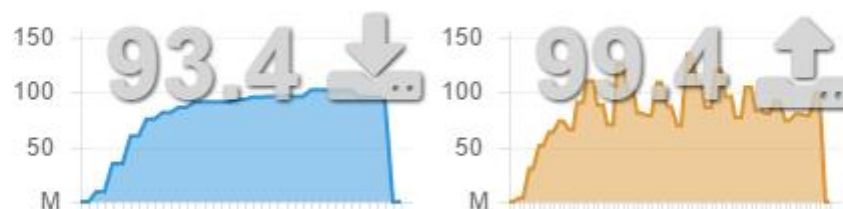

TEST 5: dslreports.com (DE serwer)

Speed Profile Mb/s